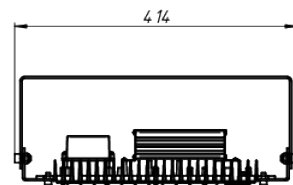

# LAD LED R500-4-10-6-220L 2Ex

Маркировка взрывозащиты: 2Ex nR mb IIC T5 Gc X, Ex tb IIC T95°C Dc X

Модель / Артикул	LAD LED R500-4-10-6-220L 2Ex
Световой поток*, Лм	32054
Угол излучения	10*
Энергопотребление, Вт	220
Цветовая температура**, К	5000K
Индекс цветопередачи***	Ra 70
Коэффициент мощности	0.95
Номинальное напряжение питания****, В	AC230
Влаго и пылезащита	IP67
Вид климатического исполнения	УХЛ1
Класс защиты от поражения эл. током	I
Диапазон рабочих температур	-60°C ... +50°C
Тип крепления	Лура
Габаритные размеры светильника*****, мм	414 x 344 x 159
Гарантийный срок	5 лет