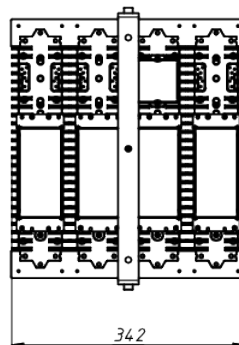

# LAD LED R500-4-10-6-220L 2Ex

Маркировка взрывозащиты: 2Ex nR mb IIC T5 Gc X, Ex tb IIC T95°C Dc X

Модель / Артикул	LAD LED R500-4-10-6-220L 2Ex
Световой поток*, Лм	32054
Угол излучения	10*
Энергопотребление, Вт	220
Цветовая температура**, К	5000K
Индекс цветопередачи***	Ra 70
Коэффициент мощности	0.95
Номинальное напряжение питания****, В	AC230
Влаго и пылезащита	IP67
Вид климатического исполнения	УХЛ1
Класс защиты от поражения эл. током	I
Диапазон рабочих температур	-60°C ... +50°C
Тип крепления	Лура
Габаритные размеры светильника*****, мм	414 x 344 x 159
Гарантийный срок	5 лет