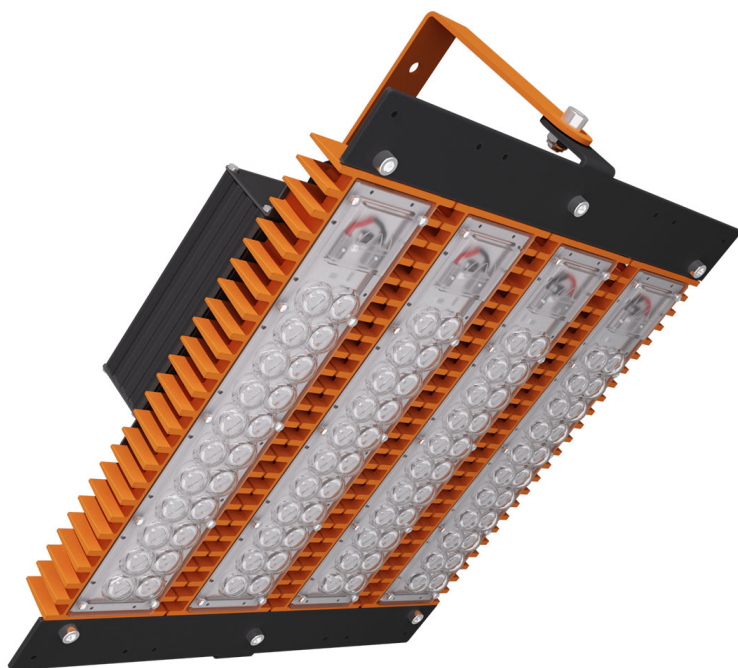

# LAD LED R500-4-10-6-220L 2Ex

Маркировка взрывозащиты: 2Ex nR mb IIC T5 Gc X, Ex tb IIC T95°C Dc X

Модель / Артикул	LAD LED R500-4-10-6-220L 2Ex
Световой поток*, Лм	32054
Угол излучения	10*
Энергопотребление, Вт	220
Цветовая температура**, К	5000K
Индекс цветопередачи***	Ra 70
Коэффициент мощности	0.95
Номинальное напряжение питания****, В	AC230
Влаго и пылезащита	IP67
Вид климатического исполнения	УХЛ1
Класс защиты от поражения эл. током	I
Диапазон рабочих температур	-60°C ... +50°C
Тип крепления	Лура
Габаритные размеры светильника*****, мм	414 x 344 x 159
Гарантийный срок	5 лет

Дорожное освещение

Уличное освещение

Промышленное освещение

Складское освещение

Спортивное освещение

Светодиоды

Пульсации светового потока <1%

Сертификат EAC